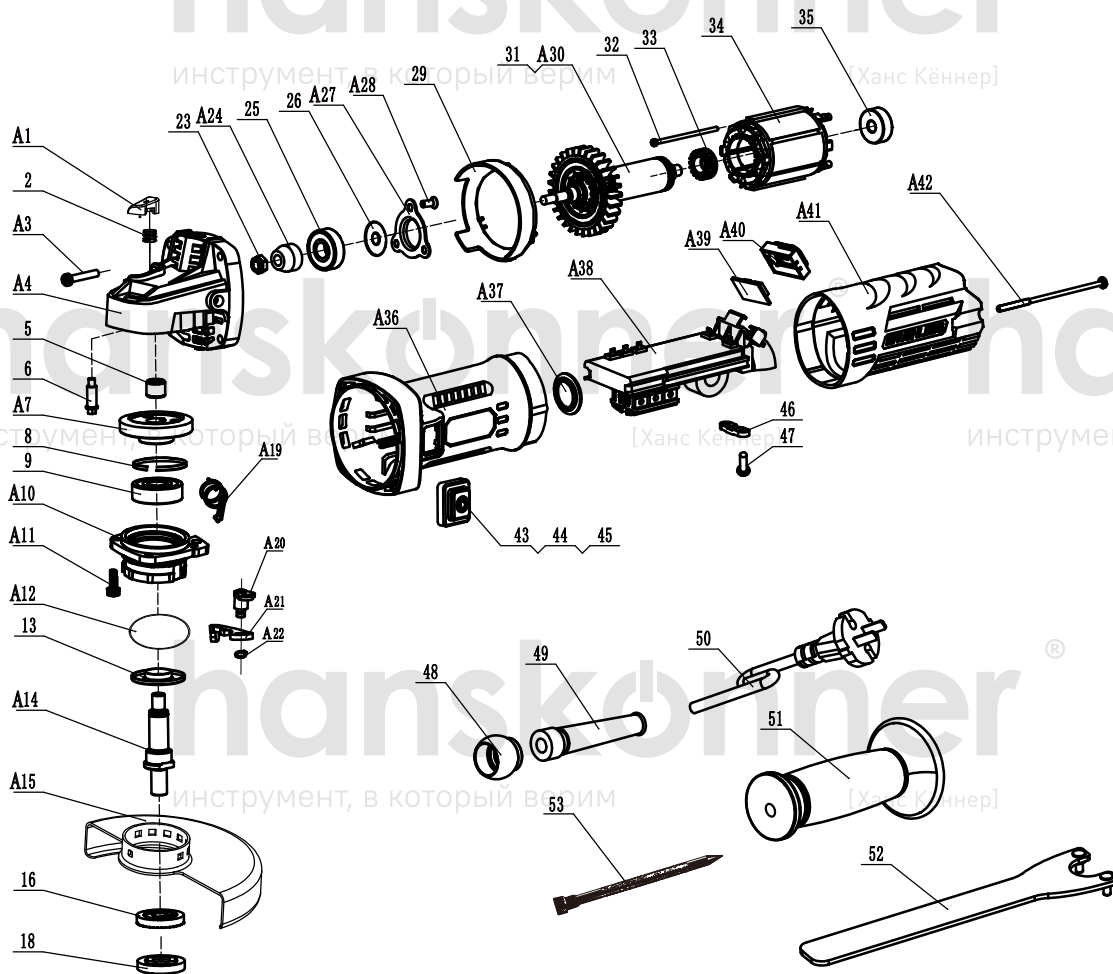

hanskonner®

инструмент, в который верим

[Ханс Кённер]

hanskonner®

инструмент, в который верим **HAG16125BE**

[Ханс Кённер]

NO.	DESCRIPTION	NO.	DESCRIPTION
A1	SELFBUTTON CAP	A28	SCREW M4X10
2	SELF-BUTTON SPRING	29	WINDSHIELD
A3	SCREW ST4X25	A30	ROTOR
A4	GEARBOX	31	FAN
5	BEARING 696Z	32	SCREWST2.5X55
6	SELFBUTTON PIN	33	SMALL FAN
A7	BIG GEAR	34	STATOR
8	INNER CIRCIP	35	BEARING 608DW
9	BEARING 6201DW	A36	HOUSING
A10	FORE COVER	A37	DUSTPROOF WITH BEARING1
A11	SCREW M4X14	A38	MAIN PCB
A12	O RING 42X2	A39	ADJUST PCB
13	DUSTPROOF WITH BEARING	A40	ADJUST BUTTON
A14	OUT SHAFT	A41	BACK COVER
A15	GUARD	A42	SCREWST3.5X80
16	DOWN FLANGE	43	SWITCH PCB
18	UP FLANGE	44	SWITCH RUBBER
A19	SPRING	45	SWITCH SURPORT
A20	SURPORT ASSEMBLE	46	PRESSURE BOARD
A21	LEVER	47	SCREWST4X10
A22	CIRCIP 4	48	BALL HEAD
23	NUT M6	49	SHEATH
A24	PINION	50	CABLE WIRE
25	BEARING 629DW	51	SIDE HANDLE
26	WASHER	52	SPANNER
A27	BEARING COVER	53	SCRIBER

HAG16125BE-EX-RU251215-1 VER 2.1

инструмент, в который верим

[Ханс Кённер]

инструмент, в который верим

[Ханс Кённер]